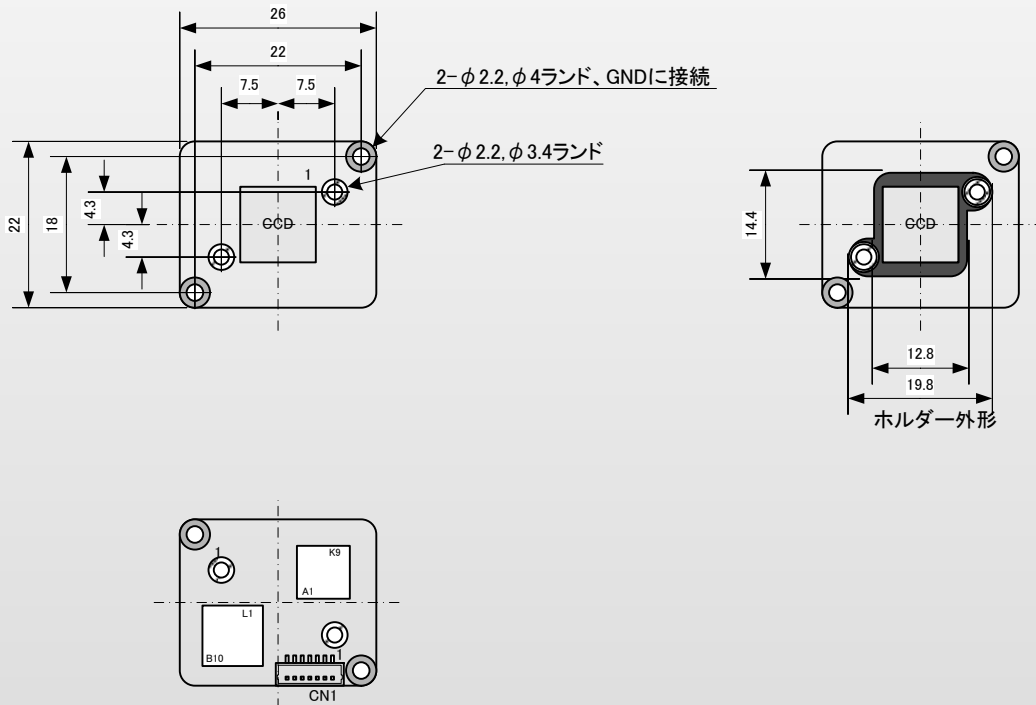

外形

レンズラインナップ

IR無/M12 LENS	f (mm)	型名	f (mm)	型名
	2.1	SH21	6.0	SH60
	2.5	SH25	8.0	SH80
	3.0	SH30	12.0	SH120
	4.3	SH43	16.0	SH160
	5.0	SH50		

MOSWELL

<http://www.moswell.co.jp>
E-mail: sales@moswell.co.jp

株式会社モスウェル

〒220-0022 横浜市西区花咲町7-150
ウエンス&イッセイ横浜ビル5F

TEL 045-290-7182 (営業直通)

FAX 045-290-7151

販売店